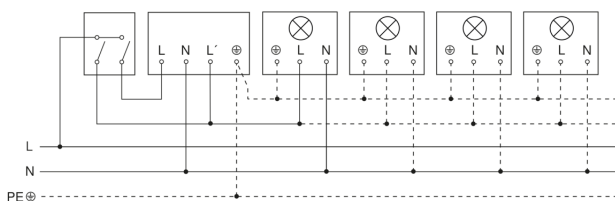

Détecteur de mouvement

IS 360-1 DE

noir
EAN 4007841 032852
Réf. 032852

Luminaire sans conducteur de neutre

Luminaire avec conducteur de neutre

Raccordement par commutateur séquentiel pour la commande manuelle ou automatique

Schéma de câblage Raccordement via un commutateur pour l'éclairage permanent et le mode automatique