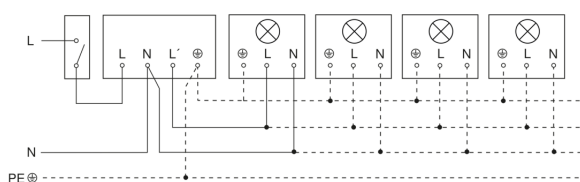

Détecteur de mouvement

IS 360-1 DE

noir
EAN 4007841 032852
Réf. 032852

Luminaire sans conducteur de neutre

Luminaire avec conducteur de neutre

Raccordement par commutateur séquentiel pour la commande manuelle ou automatique

Schéma de câblage Raccordement via un commutateur pour l'éclairage permanent et le mode automatique