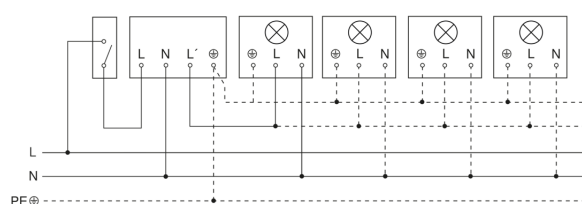

Détecteur de mouvement

IS 360-1 DE

noir
EAN 4007841 032852
Réf. 032852

Luminaire sans conducteur de neutre

Luminaire avec conducteur de neutre

Raccordement par commutateur séquentiel pour la commande manuelle ou automatique

Schéma de câblage Raccordement via un commutateur pour l'éclairage permanent et le mode automatique